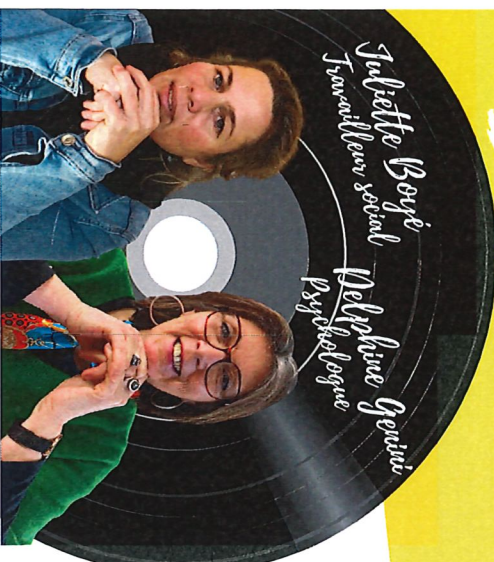

Écoute Informations

Échange

Accueil sans RDV le mercredi de 13h30 à 15h30 ou sur RDV