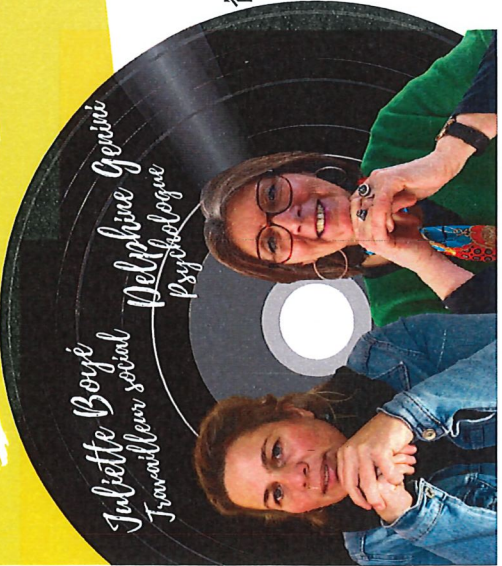

Gratuit & Anonyme

de 12 à 25 ans.

Échange

Consultations Jeunes Consommateurs

Informations

Écoute

Accueil sans RDV le mercredi de 13h30 à 15h30 ou sur RDV

Juliette Boyé
Travailleur social
Delphine Genini
Psychologue